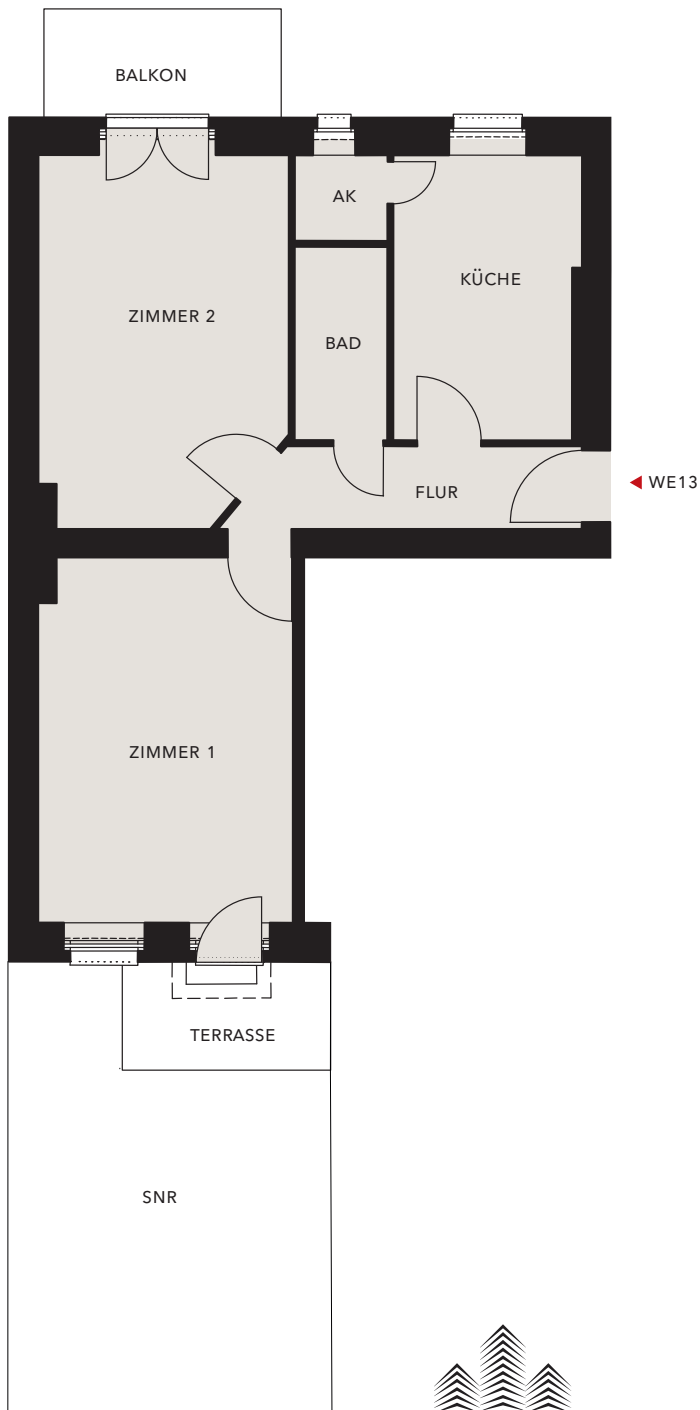

Wohnung 13

Gartenhaus, HP links
 2 Zimmer, ca. 61,52 m²*
 Zustand: Ist-Zustand

LAGE IM HAUS

LAGE AUF DER ETAGE

VH

Wohnfläche	m ²
Zimmer 1	18,62
Zimmer 2	17,99
Küche	10,51
Flur	5,52
Bad	3,63
Abstellkammer	0,78
Terrasse	2,25
Balkon	2,22
Gesamt	ca. 61,52*

* Terrassen, Loggien und Balkone sind zu 50 % in die Wohnfläche eingerechnet
 Die Wohnfläche wurde nach WoFIV berechnet.