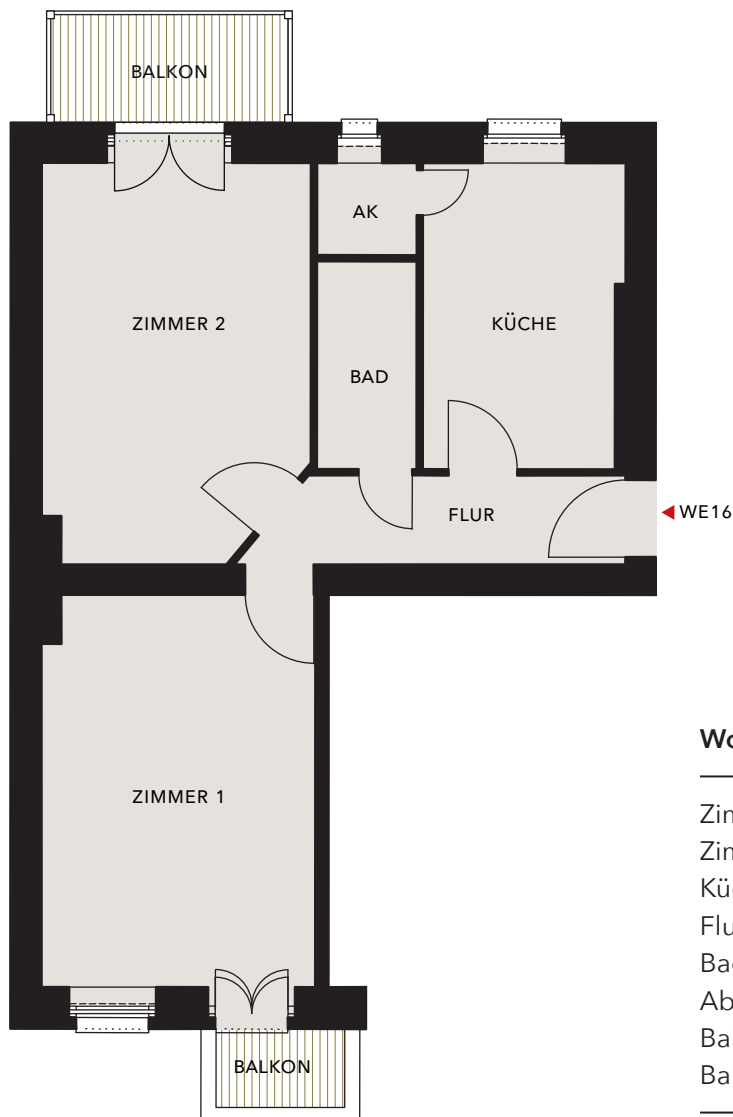

Wohnung 16

Gartenhaus, 1. OG links
 2 Zimmer, ca. 60,15 m²*
 Zustand: Ist-Zustand

LAGE IM HAUS

LAGE AUF DER ETAGE

GH

VH

| Wohnfläche | m ² |
|---------------|-------------------|
| Zimmer 1 | 18,62 |
| Zimmer 2 | 17,99 |
| Küche | 10,51 |
| Flur | 5,52 |
| Bad | 3,63 |
| Abstellkammer | 0,78 |
| Balkon 1 | 0,88 |
| Balkon 2 | 2,22 |
| Gesamt | ca. 60,15* |

* Terrassen, Loggien und Balkone sind zu 50 % in die Wohnfläche eingerechnet
 Die Wohnfläche wurde nach WoFIV berechnet.